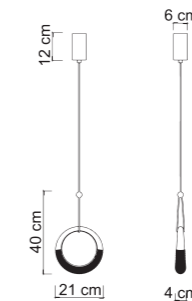

8811 MILEY/CO N
8828 MILEY/CO P

Power 12W Led- Driver non included
Input 220/240 V- 50/60Hz
Kelvin Sikrea Dynamic Dimmer
Dimmable Yes
Real Lumen Dimmable Max 806
CRI 90
IP 20
L. Wire 500 cm
Weight N: 0,9kg G: 1,1kg
Volume 0,0090 m3

Articolo NON completo di base, verifica compatibilità da pag. 506
Base do not included, check compatibly from page 506

L E R RE I +

8798 MILEY/S1 N
8804 MILEY/S1 P

Power 12W Led Integrated
Input 220/240 V- 50/60Hz
Kelvin Sikrea Dynamic Dimmer
Dimmable Yes
Real Lumen Dimmable Max 806
CRI 90
IP 20
L. Wire 300 cm
Weight N: 1,0kg G: 1,2kg
Volume 0,0108 m3