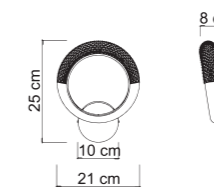

Articolo compatibile con Sikrea Dynamic Dimmer + (cod. 4868)
Article compatible with Sikrea Dynamic Dimmer + (cod. 4868)

+

Articolo completo di
Sikrea Dynamic Dimmer

SDD

MATERIALI :
Materials :

Struttura	Metallo
Frame	Metal
Diffusore	Acrilico
Diffuser	Acrylic
Cavo	PVC
Wire	PVC

TAVOLA FINITURE :
Table of Finishes :

Struttura	● Nero Opaco	N
Frame	● Nero Opaco	
	● Platino	P
	● Platino	
Diffusore	○ Satinato	
Diffuser	○ Frosted	
Cavo	● Nero	
Wire	● Black	

DOWNLOAD AREA: