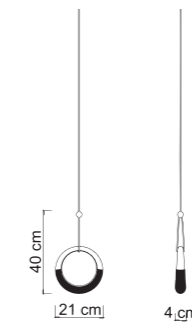

8811 MILEY/CO N
8828 MILEY/CO P

Power 12W Led- Driver non included
Input 220/240 V- 50/60Hz
Kelvin Sikrea Dynamic Dimmer
Dimmable Yes
Real Lumen Dimmable Max 806
CRI 90
IP 20
L. Wire 500 cm
Weight N: 0,9kg G: 1,1kg
Volume 0,0090 m3

Articolo NON completo di base, verifica compatibilità da pag. 506
Base do not included, check compatibly from page 506

L E R RE I +

8798 MILEY/S1 N
8804 MILEY/S1 P

Power 12W Led Integrated
Input 220/240 V- 50/60Hz
Kelvin Sikrea Dynamic Dimmer
Dimmable Yes
Real Lumen Dimmable Max 806
CRI 90
IP 20
L. Wire 300 cm
Weight N: 1,0kg G: 1,2kg
Volume 0,0108 m3